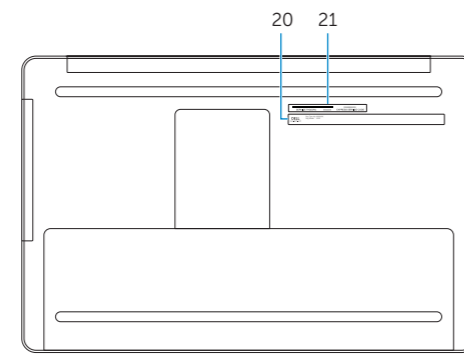

1. Højre mikrofon
2. Kamera
3. Kamerastatusindikator
4. Venstre mikrofon
5. Strømknap
6. Port til strømsadapler
7. HDMI-port
8. Netværksport
9. USB 3.0-port med PowerShare
10. USB 3.0-port
11. Mediekortlæser

12. Hovedtelefonport
13. Statusindikator for strøm og batteri
14. Indikator for harddiskaktivitet
15. Område til venstreklik
16. Område til højreklik
17. USB 2.0-porte (2)
18. Optisk drev
19. Sikkerhedskablets åbning
20. Myndighedsmærket
21. Servicekodeetiket

1. Oikea mikrofoni
2. Kamera
3. Kameran tilan merkkivalo
4. Vasen mikrofoni
5. Virtapainike
6. Verkkolaiteportti
7. HDMI-portti
8. Verkkoportti
9. USB 3.0 -portti jossa PowerShare
10. USB 3.0 -portti
11. Muistikortinlukija

12. Kuulokeliitäntä
13. Virran ja akun tilan merkkivalo
14. Kiintolevyn toimintavalo
15. Vasemman napsautuksen alue
16. Oikean napsautuksen alue
17. USB 2.0 -portit (2)
18. Optinen asema
19. Suojakaapelin paikka
20. Säädösten mukaisuustarra
21. Huoltomerkkitarra

1. Høyre mikrofon
2. Kamera
3. Statuslys for kamera
4. Venstre mikrofon
5. Strømknapp
6. Kontakt for strømforsyning
7. HDMI-port
8. Netværksport
9. USB 3.0-kontakt med PowerShare
10. USB 3.0-port
11. Mediekortleser

12. Hodetelefonport
13. Strøm- og batteristatuslampe
14. Aktivitetslampe for harddisk
15. Venstreklikk-område
16. Høyreklikk-område
17. USB 2.0-porter (2)
18. Optisk disk
19. Spor for sikkerhetskabel
20. Forskriftsetikett
21. Servicemerke

1. Höger mikrofon
2. Kamera
3. Kamerastatuslampe
4. Vänster mikrofon
5. Strömbrytare
6. Näadapterport
7. HDMI-port
8. Nätkretsport
9. USB 3.0-port med PowerShare
10. USB 3.0-port
11. Mediakortläsare

12. Hörlursport
13. Statuslampa för ström och batteri
14. Lampa för harddiskaktivitet
15. Område för vänsterklick
16. Område för högerklick
17. USB 2.0-portar (2)
18. Optisk enhet
19. Plats för kabellås
20. Regleringsetikett
21. Etikett med servicenummer

Shortcut keys

Genvejstaster | Pikavalintanäppäimet
Snarveistaster | Kortkommandon

Mute audio
Slå lyd fra | Mykistä ääni
Demp lyden | Stäng av ljud

Decrease volume
Formindsk lydstyrke | Vähennä äänenvoimakkuutta
Reduser lyden | Minska volymen

Increase volume
Forøg lydstyrke | Lisää äänenvoimakkuutta
Øk lyden | Öka volymen

Play/Pause
Afspil/Afbryd midlertidigt | Toista/tauko
Spill/pause | Spela upp/pausa

Open Search charm
Åbn amuletten Søg | Avaa Hae-oikopolku
Åpne søk-perlen | Öppna snabbknappen Sök

Open Share charm
Åbn amuletten Deling | Avaa Jaa-oikopolku
Åpne del-perlen | Öppna snabbknappen Dela

Open Devices Charm
Åbn amuletten Enheder | Avaa Laitteet-oikopolku
Åpne enhetsperle | Öppna snabbknappen Enheter

Open Settings Charm
Åbn amuletten Indstillinger | Avaa Asetukset-oikopolku
Åpne innstillinger-perlen | Öppna snabbknappen Inställningar

List recently-used apps
Vis senest anvendte apps | Luettele äskettäin käytetyt sovellukset
Liste over de siste brukte appene | Lista med nyss använda appar