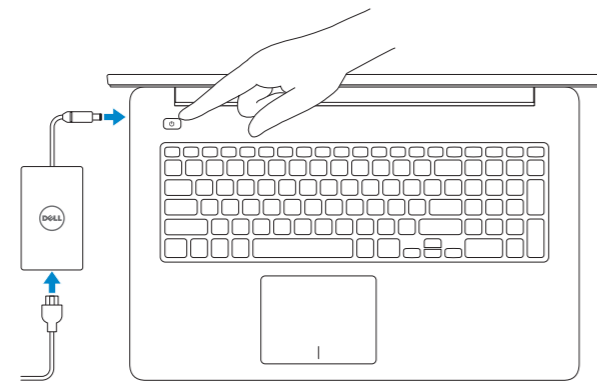

Inspiron 17

7000 Series

Quick Start Guide

Hurtig startguide

Pikaopas

Hurtigstart

Snabbstartguide

1 Connect the power adapter and press the power button

Tilslut strømadapteren og tryk på tænd/sluk-knappen

Kytke verkkolaite ja paina virtapainiketta

Slik kobler du til strømadapteren og trykker på strømknappen

Anslut strömadaptern och tryck på strömbrytaren

2 Finish Windows setup

Utfør Windows Installation | Suorita Windows-asennus loppuun

Fullfør oppsett av Windows | Slutför Windows-inställningen

Enable security and updates

Aktivér sikkerhed og opdateringer

Ota suojaus ja päivitykset käyttöön

Aktiver sikkerhet og oppdateringer

Aktivera säkerhet och uppdateringar

Connect to your network

Opret forbindelse til netværket

Muodosta verkkoyhteys

Koble deg til nettverket ditt

Anslut till ditt nätverk

NOTE: If you are connecting to a secured wireless network, enter the password for the wireless network access when prompted.

BEMÆRK: Hvis du tilslutter til et sikret trådløst netværk, indtast adgangskoden til det trådløse netværk når du bliver bedt om det.

HUOMAUTUS: Jos muodostat yhteyttä suojattuun langattomaan verkkoon, anna langattoman verkon salasana kun sitä pyydetään.

MERK: Hvis du kobler deg til et sikkert trådløst nettverk, skal du angi passordet for å få tilgang til det trådløse nettverket når du blir bedt om det.

ANMÄRKNING: Ange lösenordet för åtkomst till det trådlösa nätverket när du blir ombedd om du ansluter till ett skyddat trådlöst nätverk.

Sign in to your Microsoft account or create a local account

Log på din Microsoft-konto eller opret en lokal konto

Kirjaudu Microsoft-tilillesi tai luo paikallinen tili

Logg inn på Microsoft-kontoen din eller opprett en lokal konto

Logga in till ditt Microsoft-konto eller skapa ett lokalt konto

Locate your Dell apps

Find dine Dell-apps | Paikanna Dell-sovellukset

Finn dine Dell-apper | Hitta dina Dell-appar

Register your computer

Registrer computeren | Rekisteröi tietokone

Registrer datamaskinen din | Registrera din dator

Dell Backup and Recovery

Dell sikkerhedskopiering og genoprettelse | Dell Backup and Recovery

Dell sikkerhetskopiering og gjenoppretting | Dell Backup and Recovery